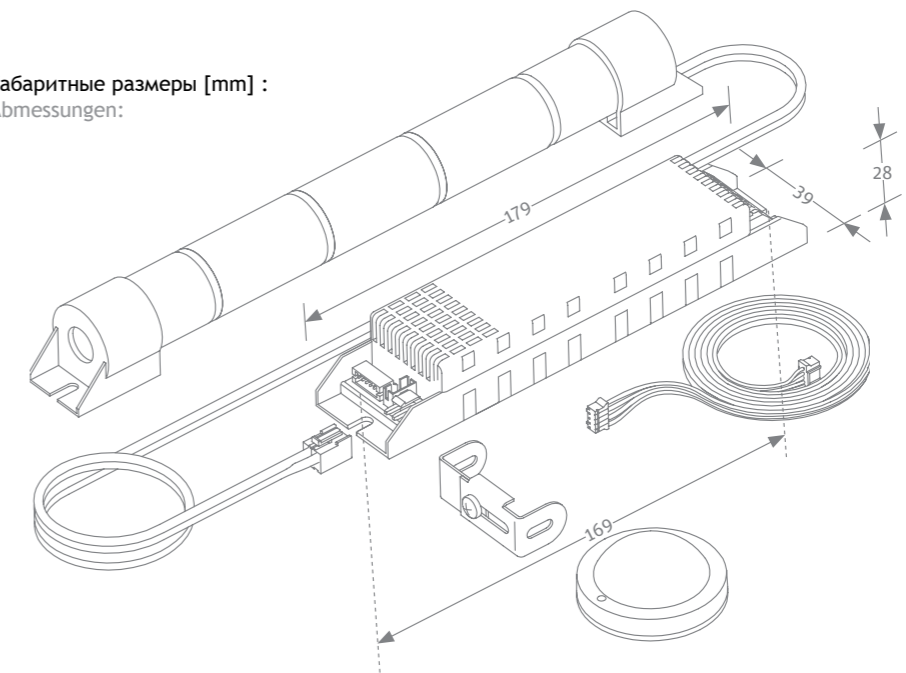

VIP TML - Неинвазивный блок аварийного питания LED  
VIP TML - Satz für nichtinvasive LED-Notversorgung

Тип Typ	Модель Modell	Источник света Lichtquelle	Время Brenndauer	Функция Funktion	Струmień Luminous flux	Аккумулятор* Akkutyp
<b>РУЧНОЕ ТЕСТИРОВАНИЕ / MANUELLER TEST</b>						
VIP TML	3L/1/3W ST	3W / 1xLED	3h	NM	- / 157 lm	3xD
VIP TML	3L/1/3W COR ST	3W / 1xLED	3h	NM	- / 157 lm	3xD
<b>ИНДИВИДУАЛЬНОЕ АВТОМАТИЧЕСКОЕ ТЕСТИРОВАНИЕ / AUTOMATISCHER TEST</b>						
VIP TML	3L/1/3W AT	3W / 1xLED	3h	NM	- / 157 lm	3xD
VIP TML	3L/1/3W COR AT	3W / 1xLED	3h	NM	- / 157 lm	3xD
<b>АВТОМАТИЧЕСКИЙ ЦЕНТРАЛЬНЫЙ ТЕСТ / AUTOMATISCHE ZENTRALPRÜFUNG</b>						
VIP TML	3L/1/3W DATA	3W / 1xLED	3h	NM	- / 157 lm	3xD
VIP TML	3L/1/3W COR DATA	3W / 1xLED	3h	NM	- / 157 lm	3xD

NM - непостоянного действия / Notbetrieb  
\* Ni-Cd - стандартный вариант / Ni-Cd in Standardausführung

Габаритные размеры [mm] :  
Abmessungen:

IP20

850°C

230VAC

Линза для коридоров / Lichtquelle

Драйвер светодиодов LED / LED-Treiber

Клемма / Anschlussstecker

Зажим для T5/T8 / Clips für T5/T8

Линза для коридоров / COR-Linse